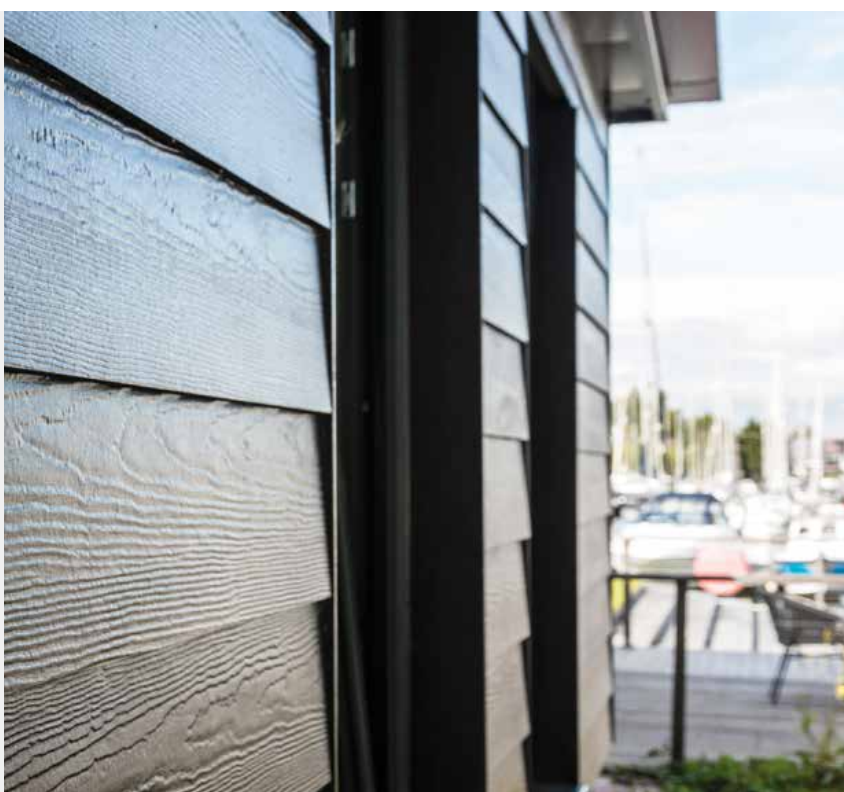

W zależności od strefy klimatycznej i warunków atmosferycznych w przypadku lakierowanego drewna farba odchodzi od materiału – w najgorszym wypadku materiał pęka, ponieważ rozciąga się on i kurczy w wyniku wahań temperatury.