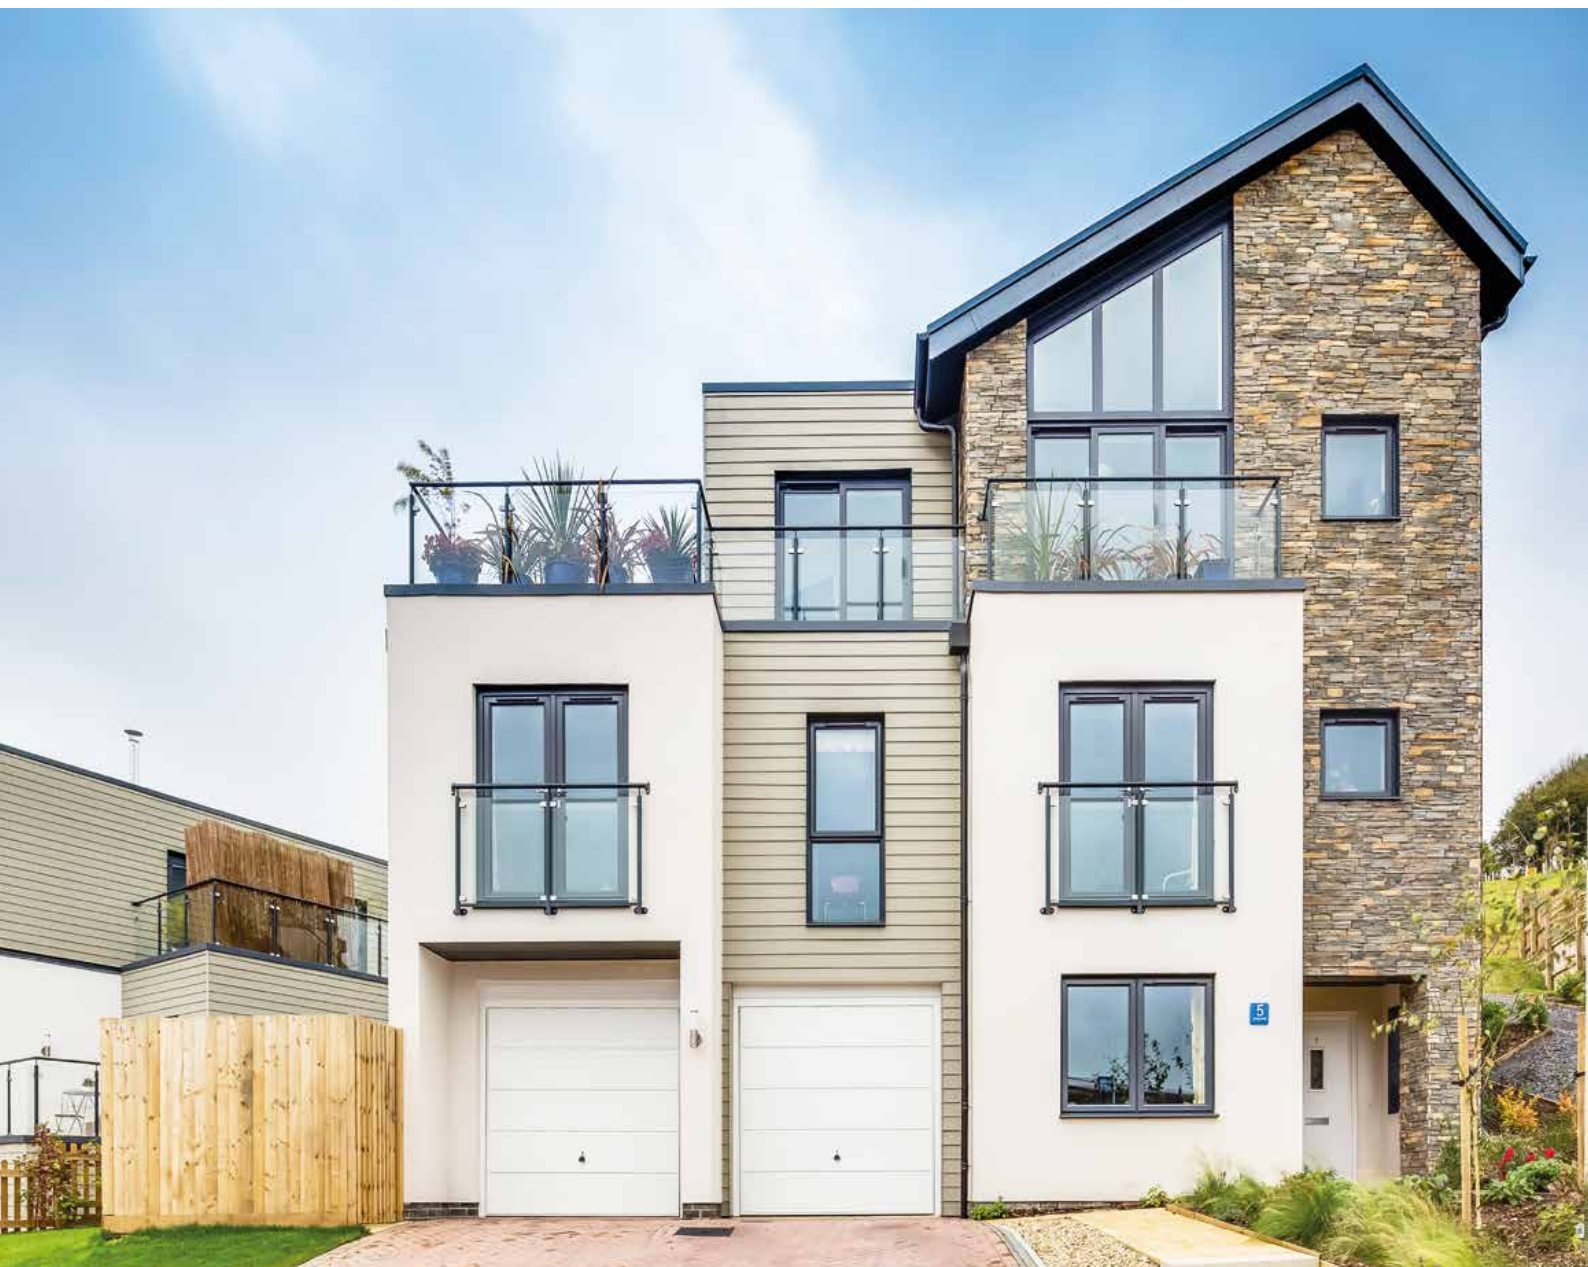

Piękny budynek zasługuje na to, by pozostać pięknym

Produkty z cementu włóknistego JamesHardie® są inspirowane naturą: cechują się nie tylko wytrzymałością, lecz harmonizują się z naturalnym otoczeniem, wkomponowując się w krajobraz. Zdecyduj się na poszycie elewacji, które opracowano, by dom był w stanie oprzeć się każdym warunkom atmosferycznym i nie stracił swojej urody wraz z upływem czasu. Nasze produkty z cementu włóknistego są dostępne w wielu atrakcyjnych kolorach i dwóch strukturach – imitacja drewna i gładka struktura.

Elegancki wygląd nowoczesnego domu

Wielkoformatowe płyty HardiePanel® z cementu włóknistego w śnieżnobiałym kolorze oraz duża elewacja frontowa ze szkła dają nowoczesny i elegancki efekt – doskonale podkreślony dzięki gładkiej strukturze powierzchni.

Prosty i uniwersalny

Odcienie szarości są jednocześnie eleganckie i klasyczne, nadając domowi jednorodzinemu zapierającego dech w piersiach blasku – nowoczesność i uniwersalność.

Niepowtarzalny wygląd

Pionowy montaż płyt wielkoformatowych HardiePanel® sprawia, że elewacje domów jednorodzinnych przykuwają uwagę. Ciepłe i neutralne barwy, takie jak krzemionkowa szarość i orzechowy brąz podkreślają minimalistyczny i nowoczesny wygląd.

Tradycyjjne

Tradycja nigdy nie przestanie być modna.
Deski elewacyjne HardiePlank® w połączeniu z cegłą
dają tradycyjny, aczkolwiek współczesny wygląd,
pozwalając na wszechstronną kreatywność.

Tradycyjny styl dla nowego domu